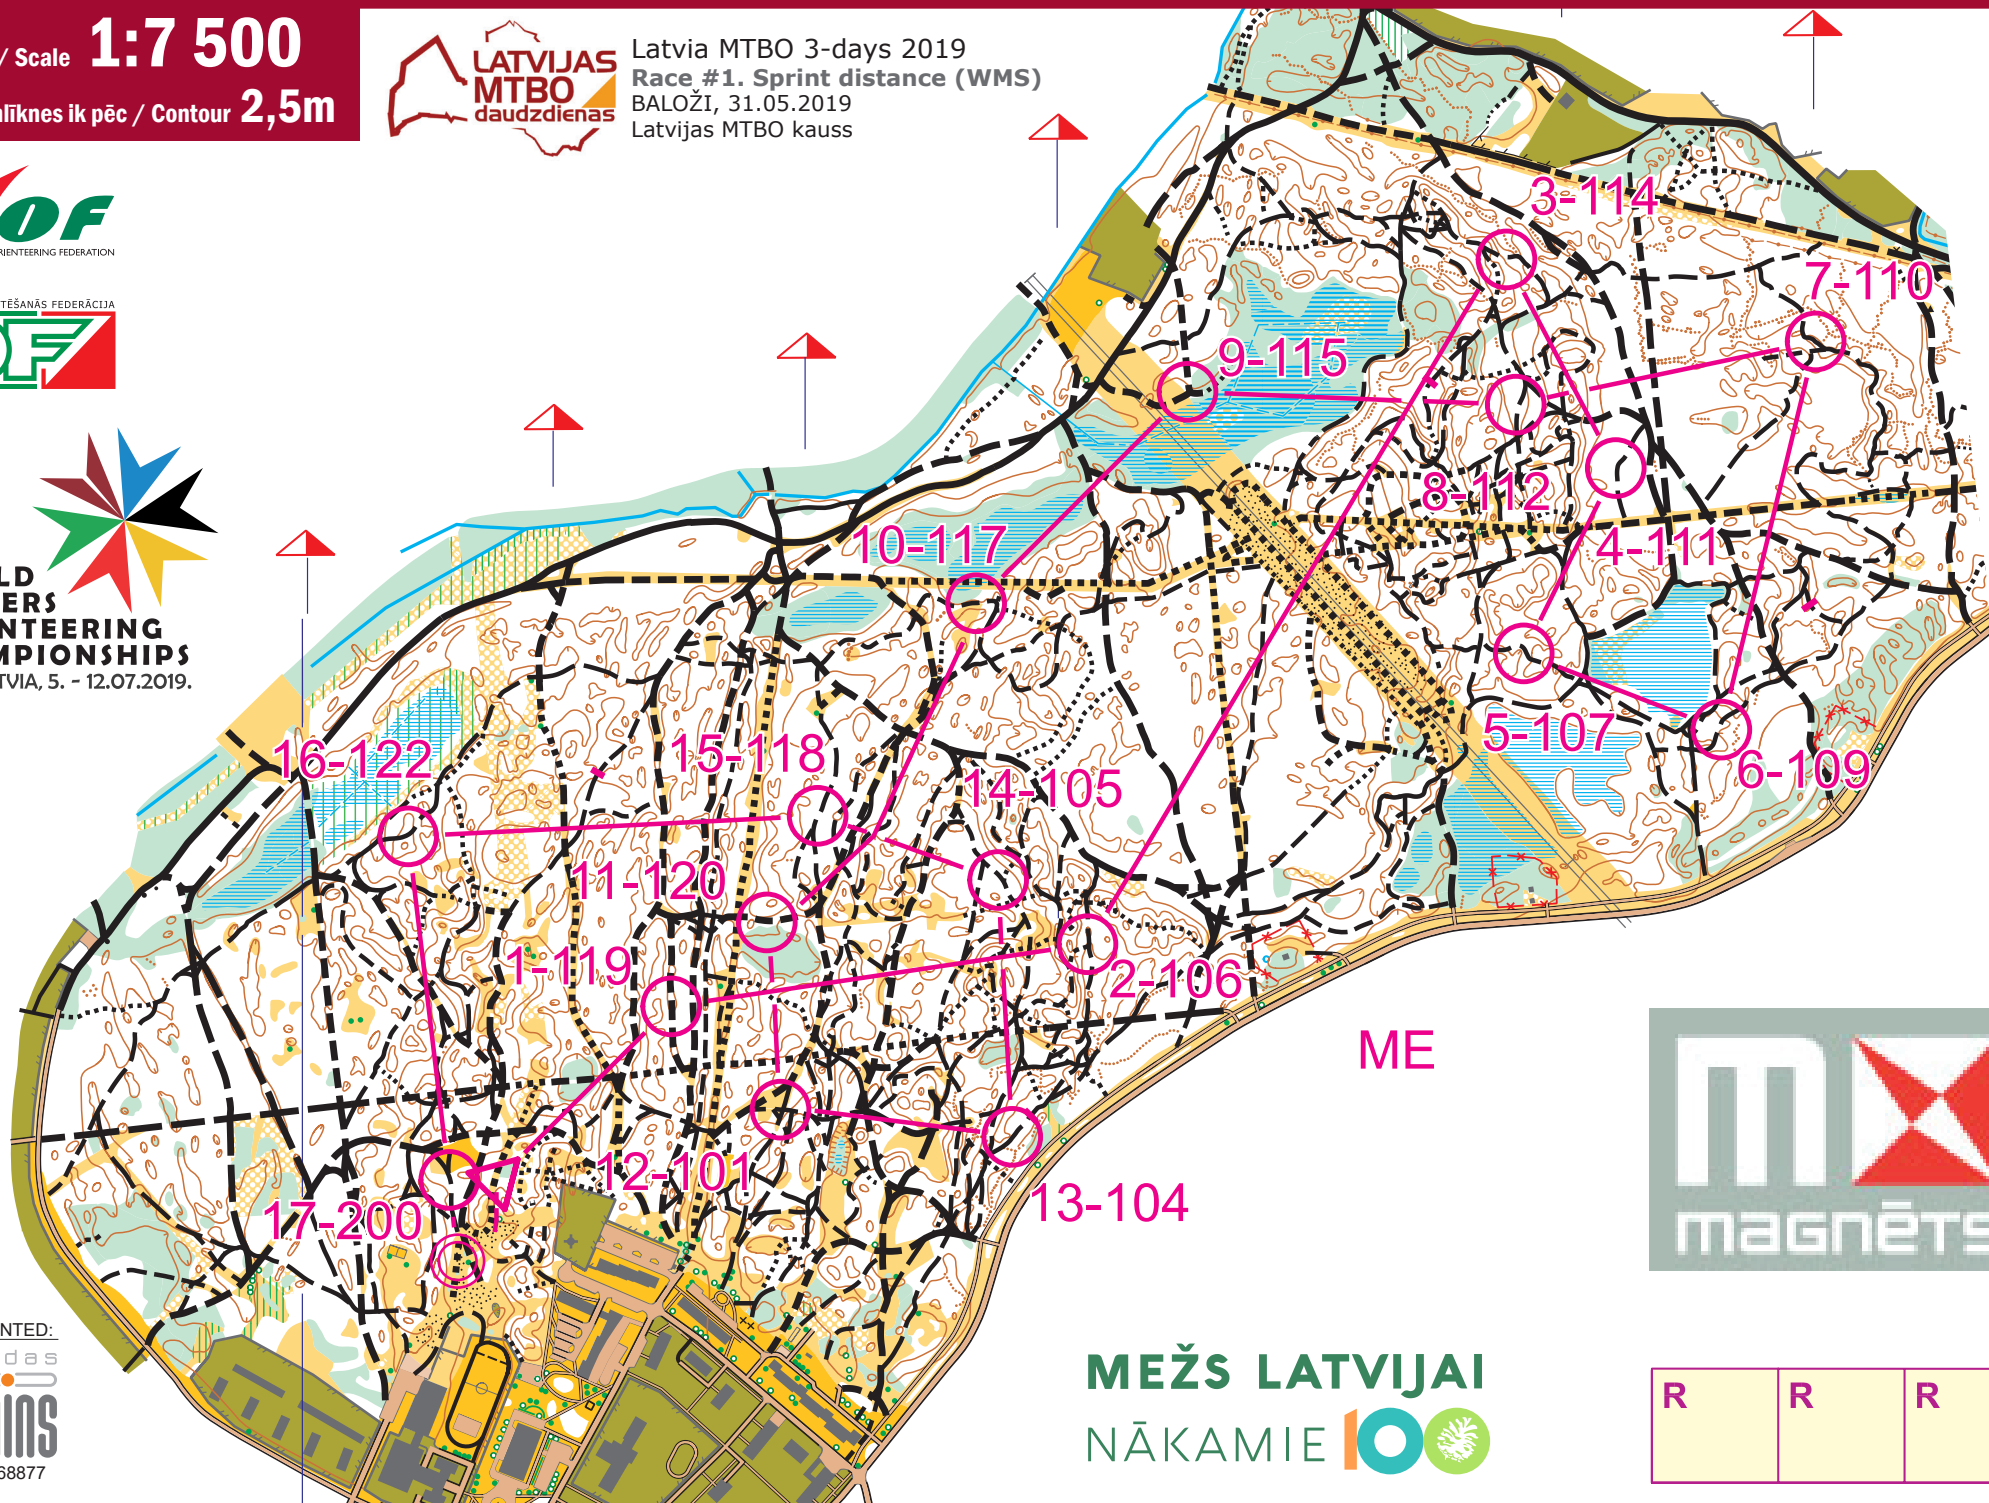

Mērogs / Scale **1:7 500**
Augstumlīknes ik pēc / Contour **2,5m**

Latvia MTBO 3-days 2019
Race #1. Sprint distance (WMS)
BALOŽI, 31.05.2019
Latvijas MTBO kauss

WORLD MASTERS ORIENTEERING CHAMPIONSHIPS
RIGA, LATVIA, 5. - 12.07.2019.