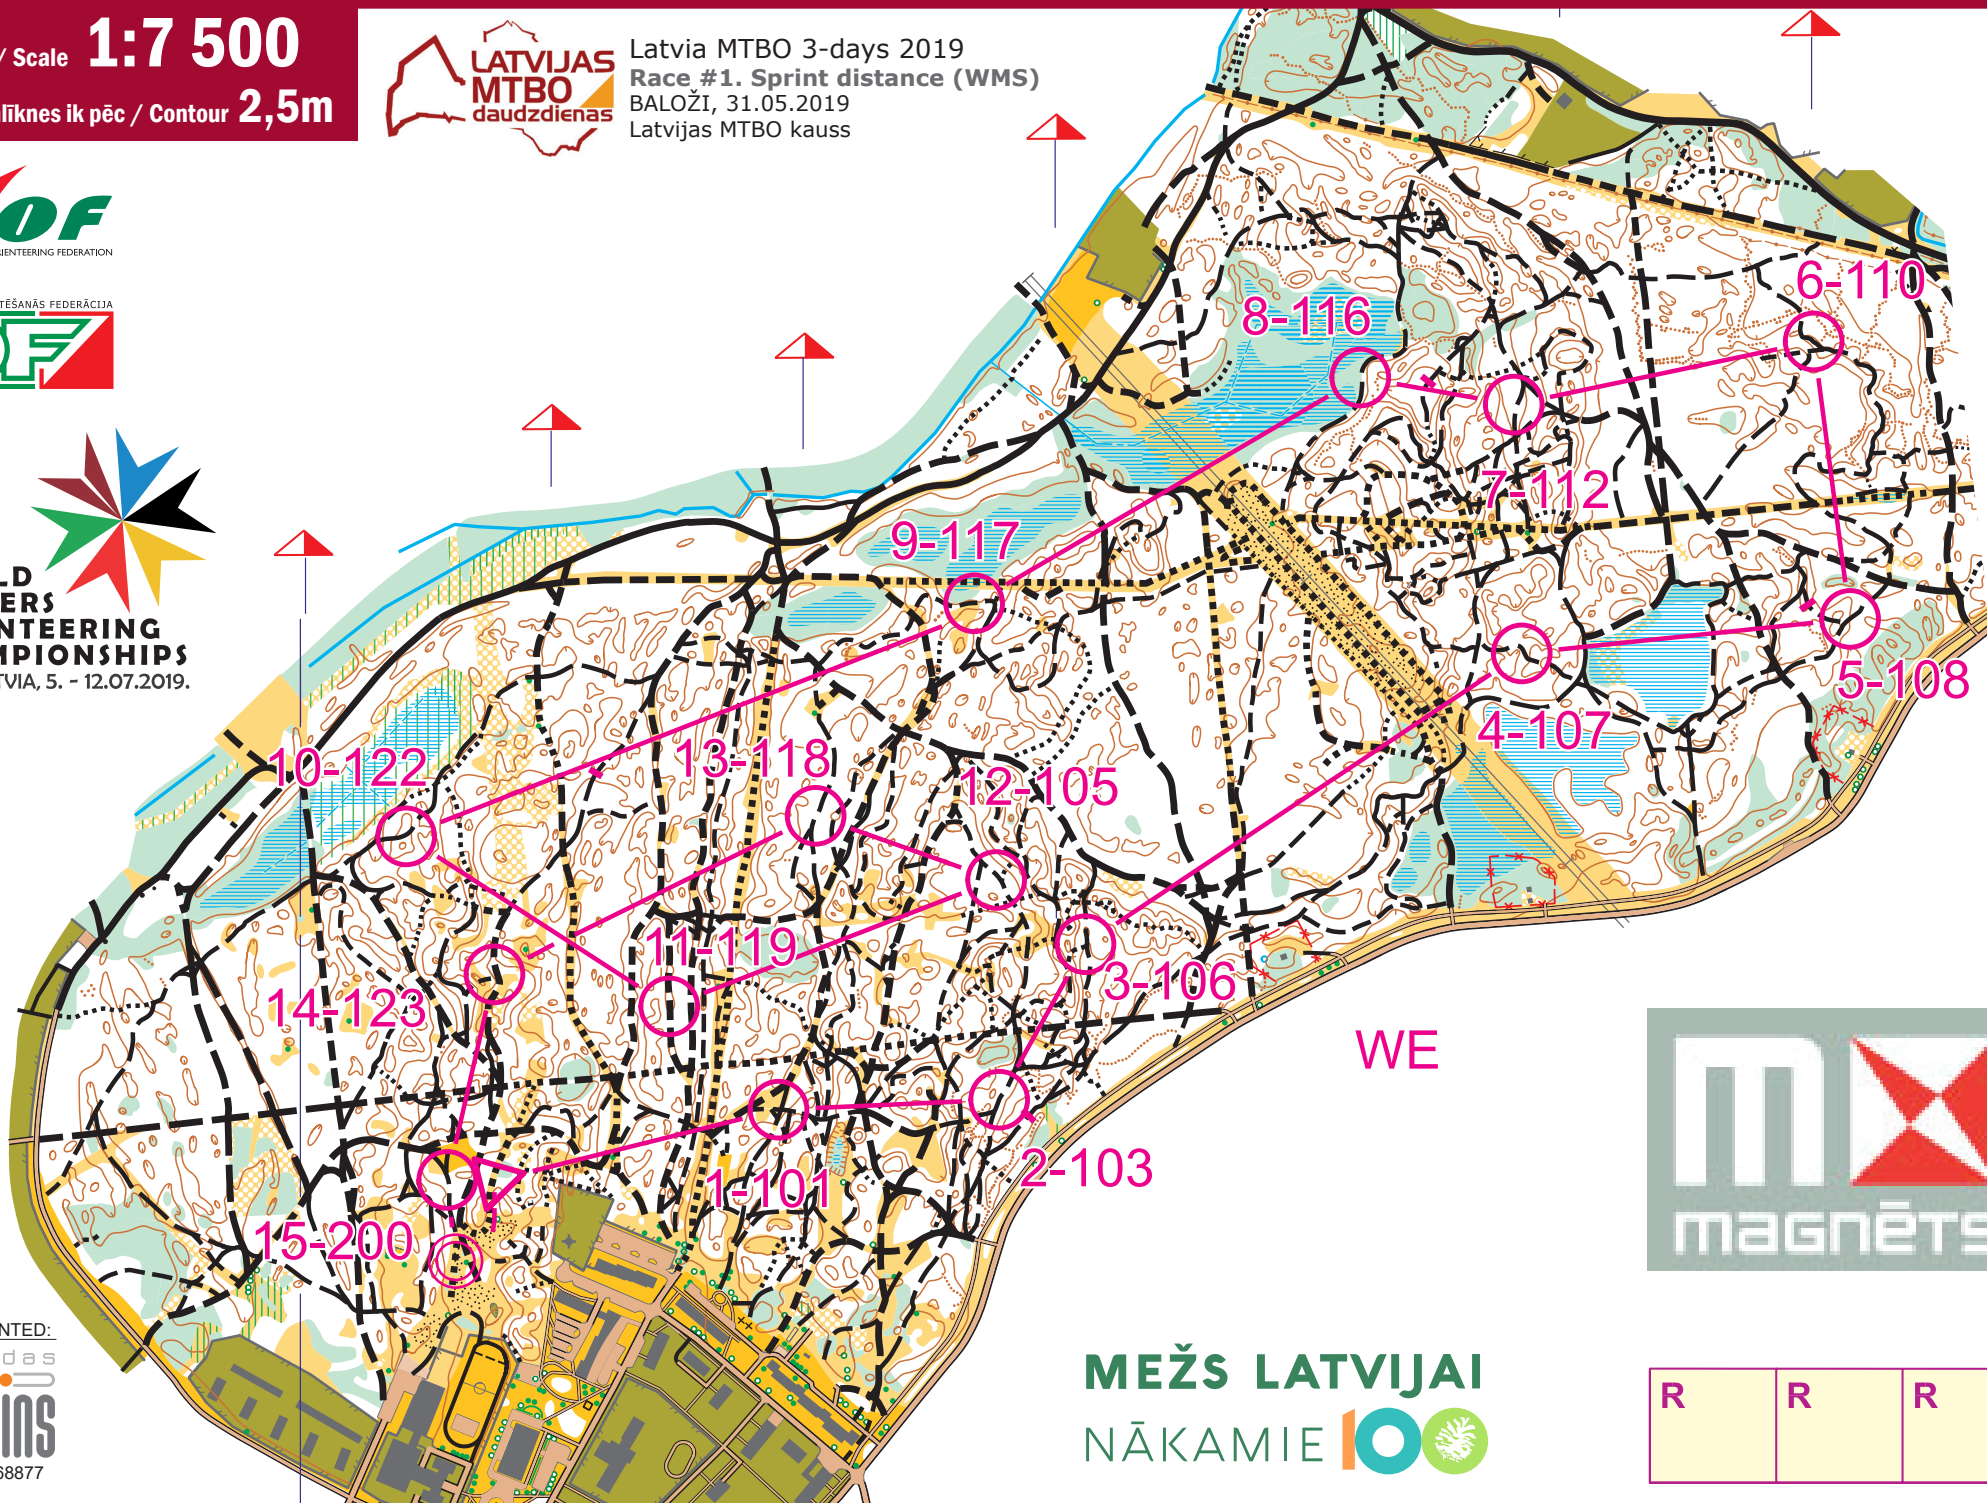

Mērogs / Scale **1:7 500**
Augstumlīknes ik pēc / Contour **2,5m**

Latvia MTBO 3-days 2019
Race #1. Sprint distance (WMS)
BALOŽI, 31.05.2019
Latvijas MTBO kauss

WORLD MASTERS ORIENTEERING CHAMPIONSHIPS
RIGA, LATVIA, 5. - 12.07.2019.