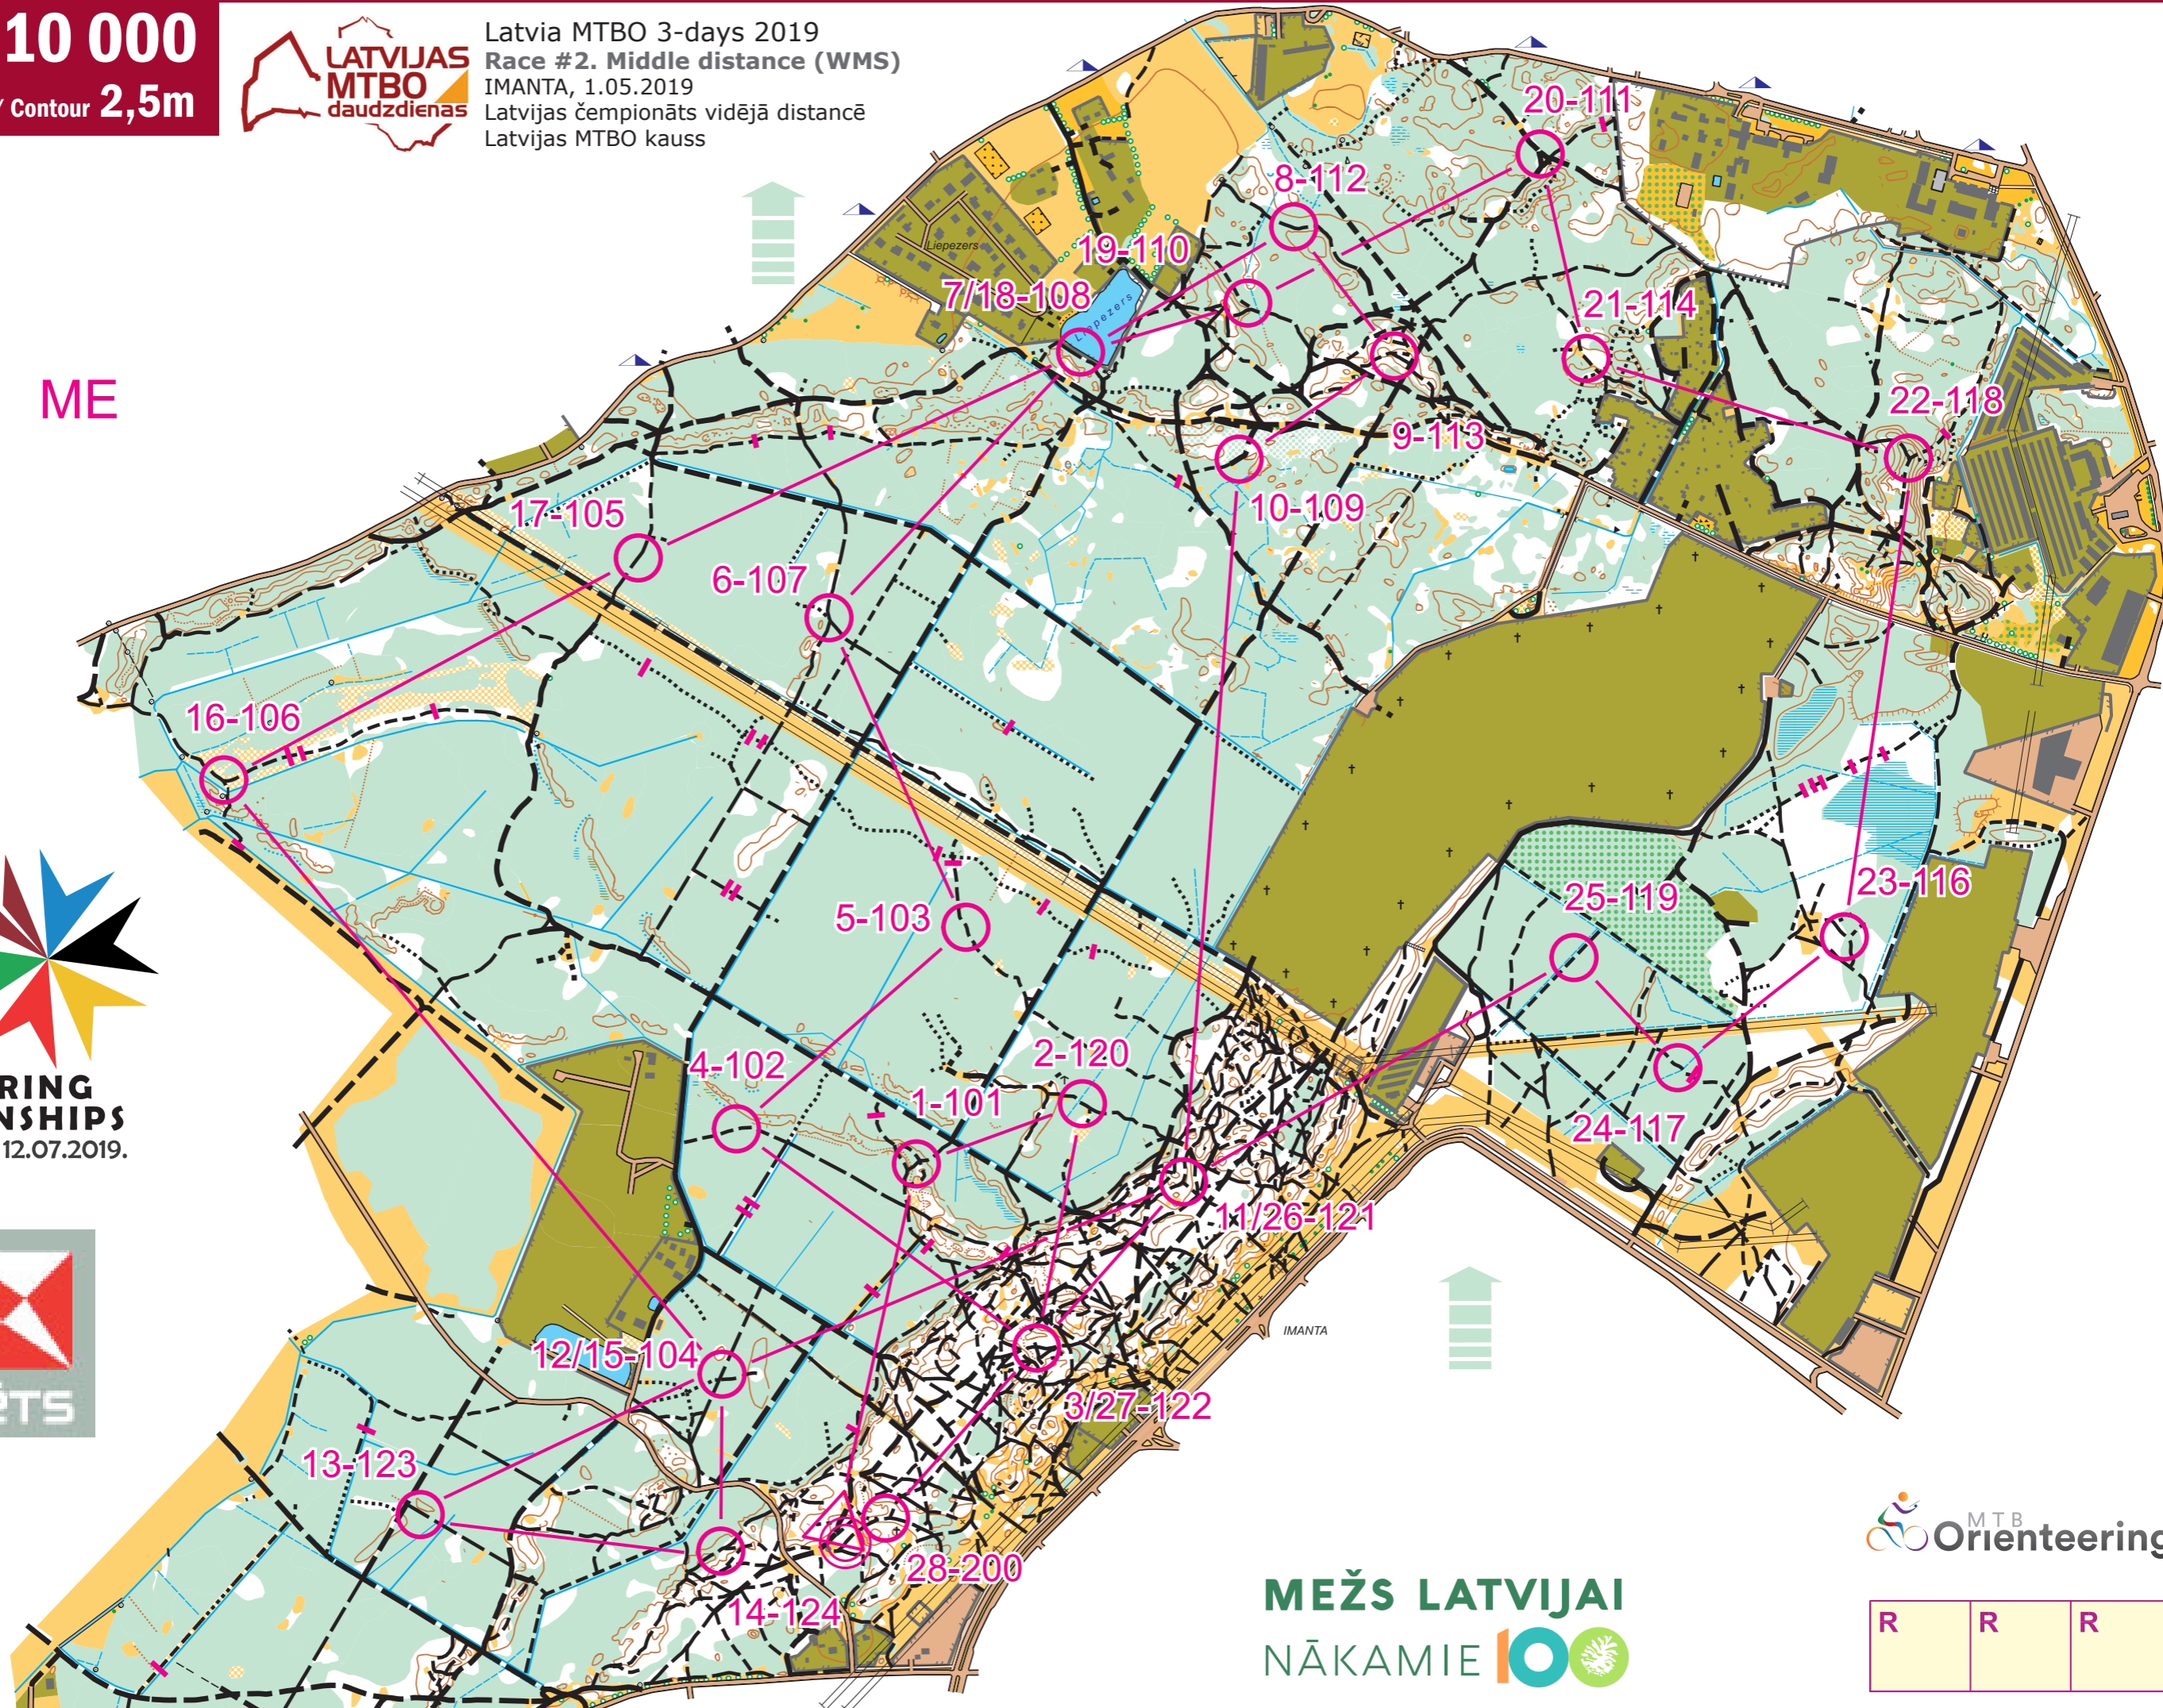

Mērogs / Scale **1:10 000**

Augstumlīknes ik pēc / Contour **2,5m**

Latvia MTBO 3-days 2019  
Race #2. Middle distance (WMS)  
IMANTA, 1.05.2019  
Latvijas čempionāts vidējā distancē  
Latvijas MTBO kauss

ME

**WORLD MASTERS ORIENTEERING CHAMPIONSHIPS**  
RIGA, LATVIA, 5. - 12.07.2019.

MAP PRINTED:  
Siguldas  
**DIZAINS**  
Tel. 29368877

**MEŽS LATVIJAI**  
NĀKAMIE

R	R	R
---	---	---