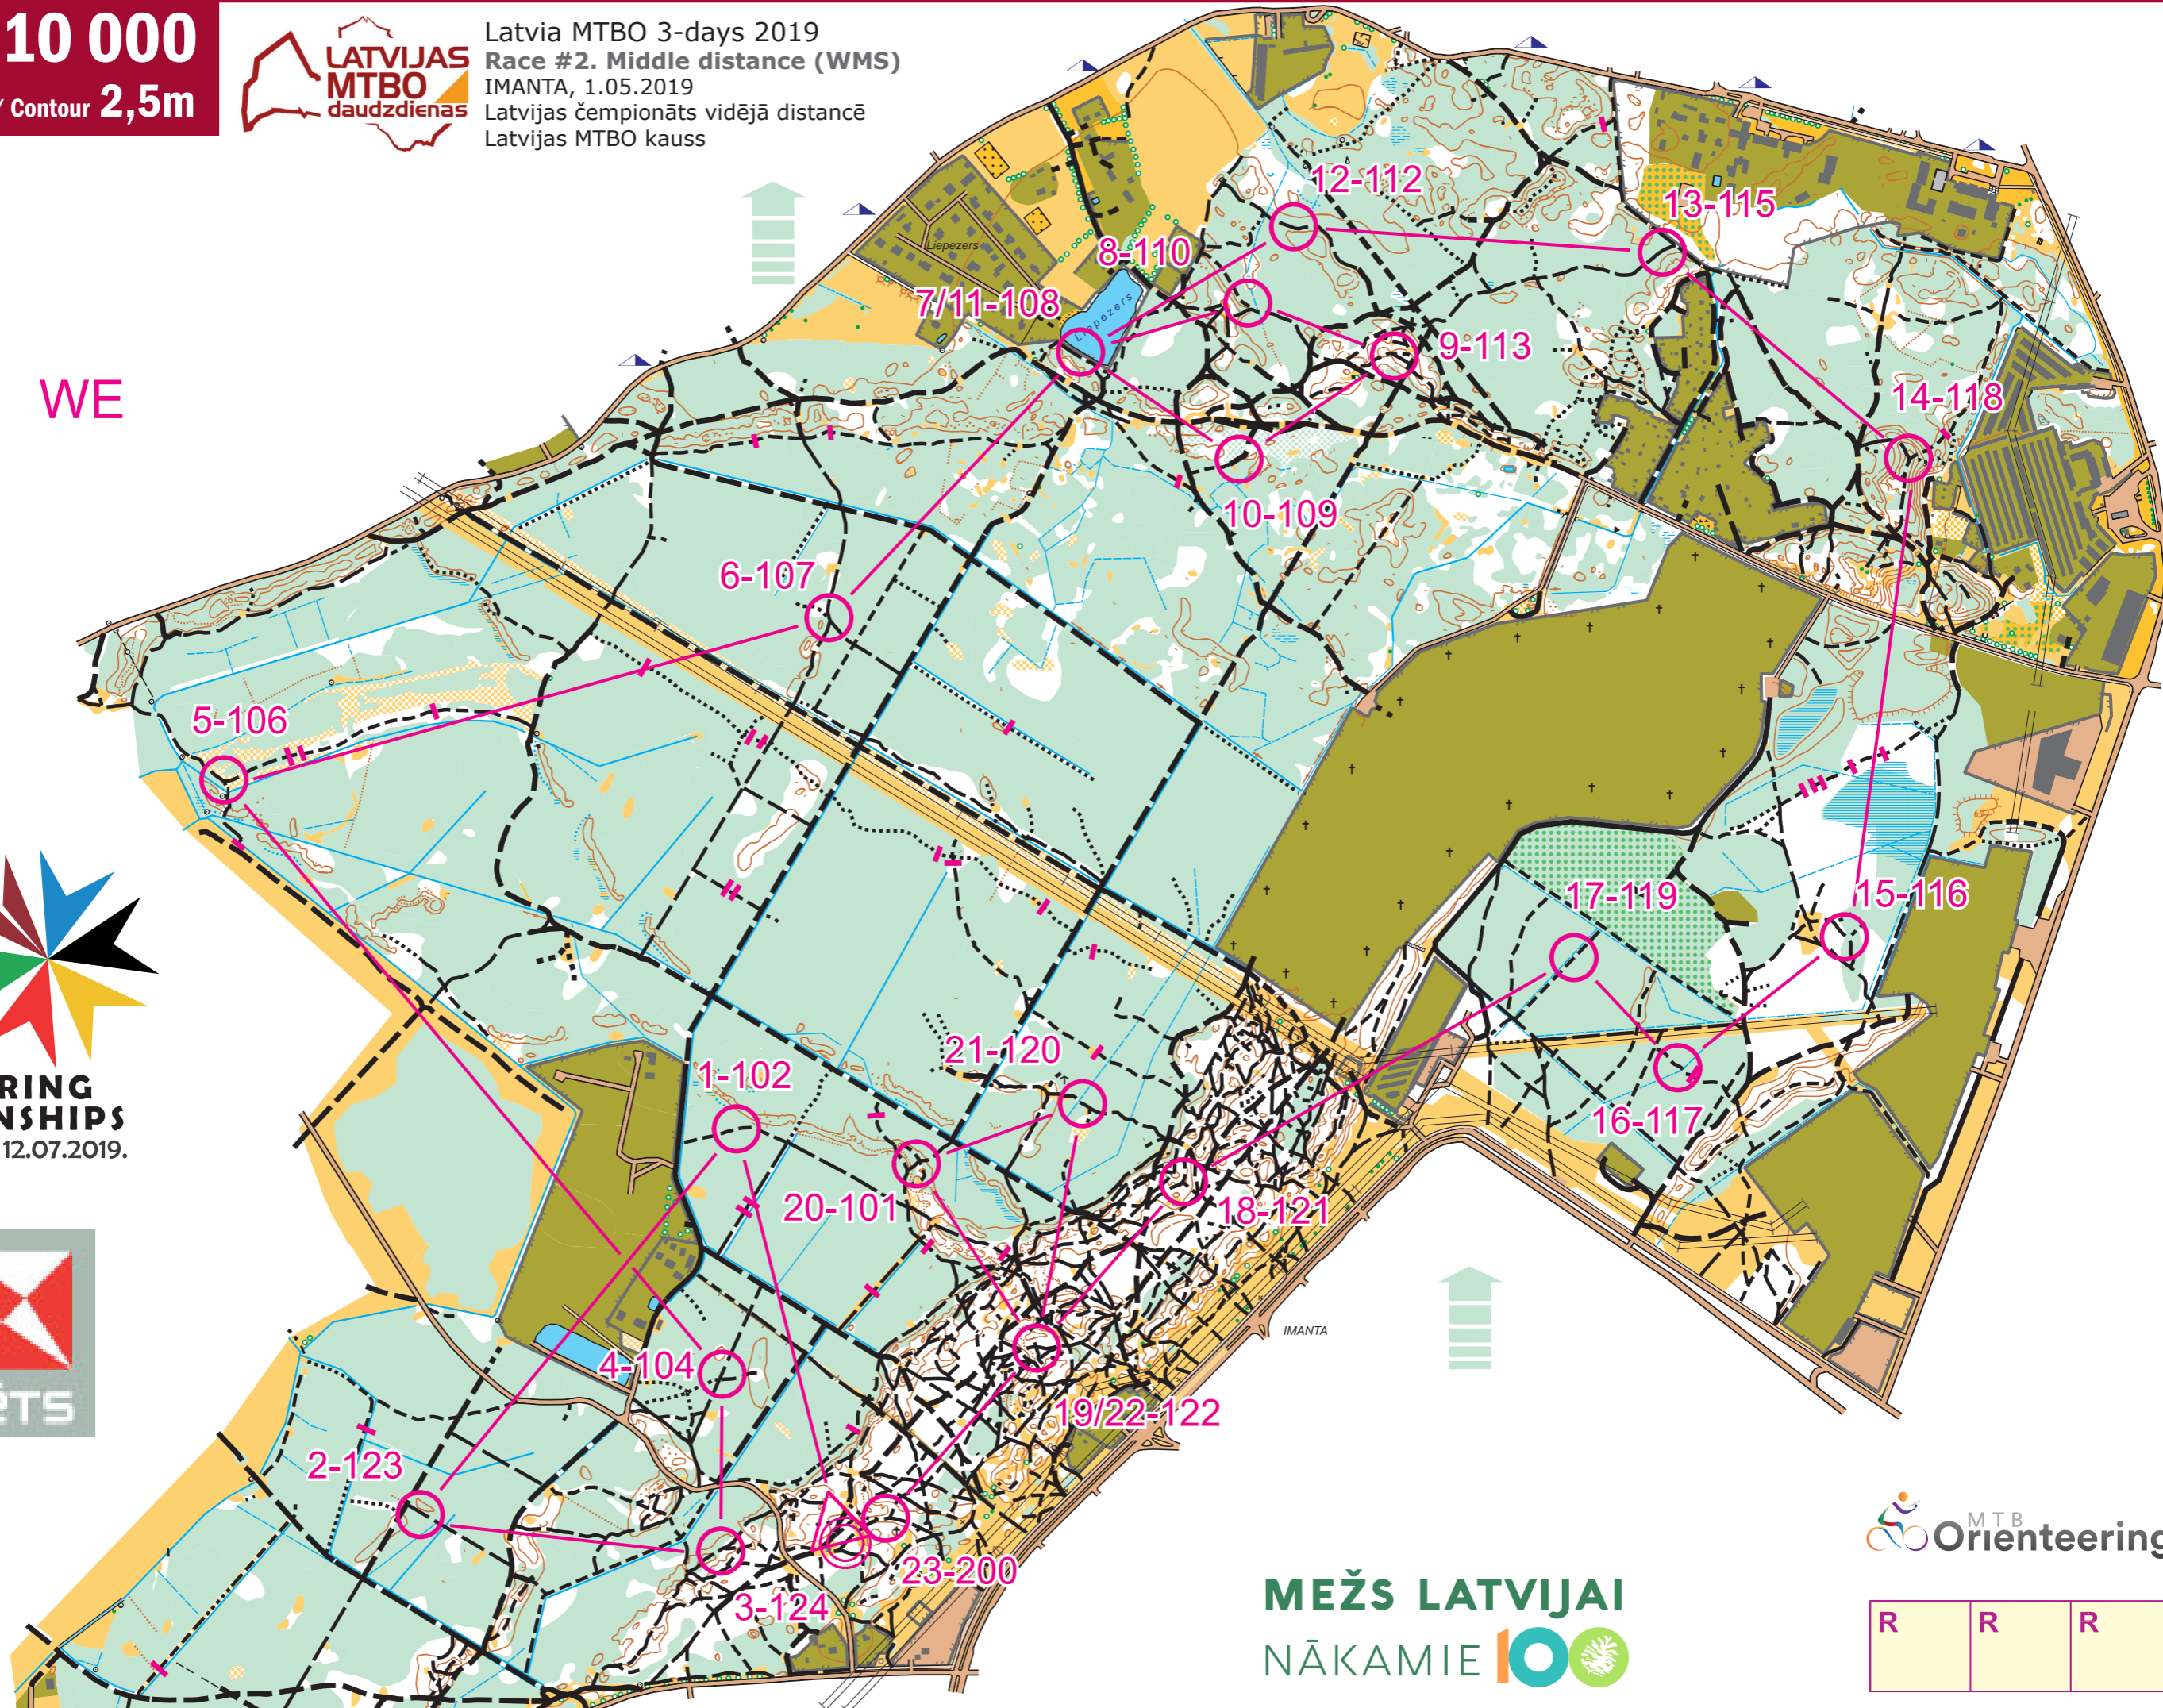

Mērogs / Scale **1:10 000**

Augstumlīknes ik pēc / Contour **2,5m**

Latvia MTBO 3-days 2019  
Race #2. Middle distance (WMS)  
IMANTA, 1.05.2019  
Latvijas čempionāts vidējā distancē  
Latvijas MTBO kauss

WE

**WORLD MASTERS ORIENTEERING CHAMPIONSHIPS**  
RIGA, LATVIA, 5. - 12.07.2019.

MAP PRINTED:  
Siguldas  
**DIZAINS**  
Tel. 29368877

**MEŽS LATVIJAI**  
NĀKAMIE

|   |   |   |
|---|---|---|
| R | R | R |
|---|---|---|