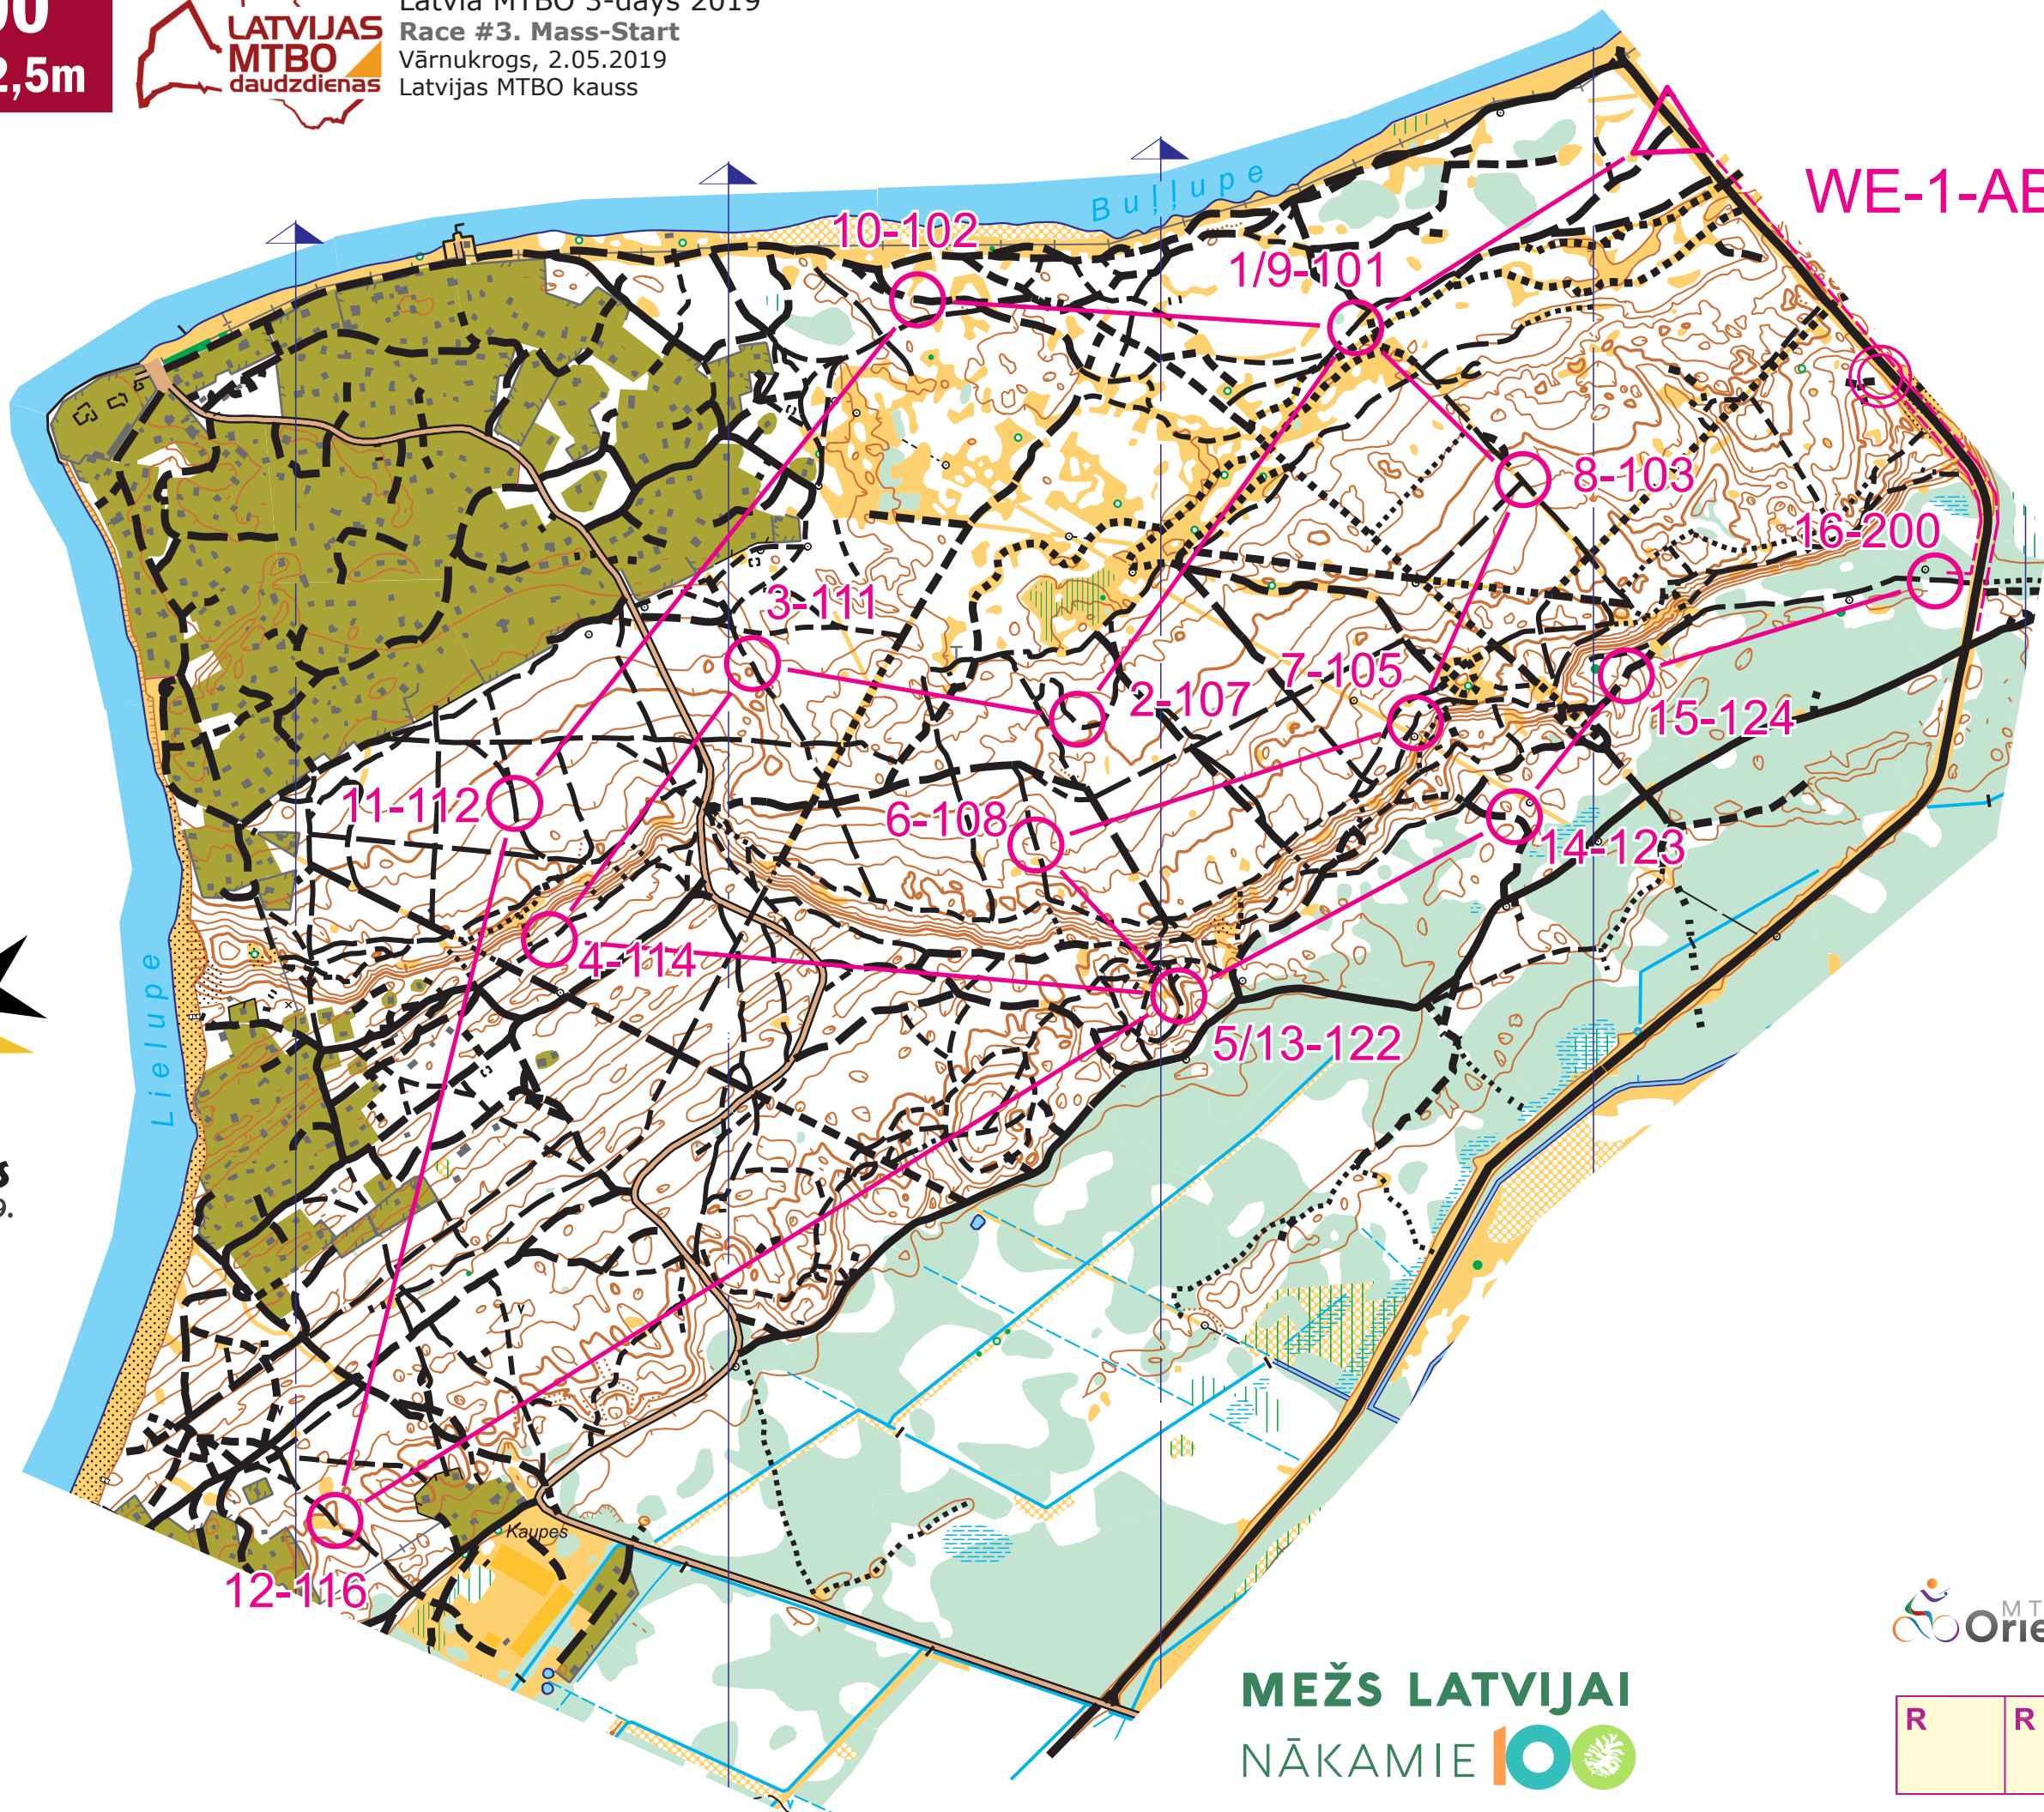

Mērogs / Scale **1:7 500**
Augstumlīknes ik pēc / Contour **2,5m**

Latvia MTBO 3-days 2019
Race #3. Mass-Start
Vārnukrogs, 2.05.2019
Latvijas MTBO kauss

WORLD MASTERS ORIENTEERING CHAMPIONSHIPS
RIGA, LATVIA, 5. - 12.07.2019.

MAP PRINTED:
Siguldas
DIZAINS
Tel. 29368877

MEŽS LATVIJAI
NĀKAMIE

| | | |
|---|---|---|
| R | R | R |
|---|---|---|