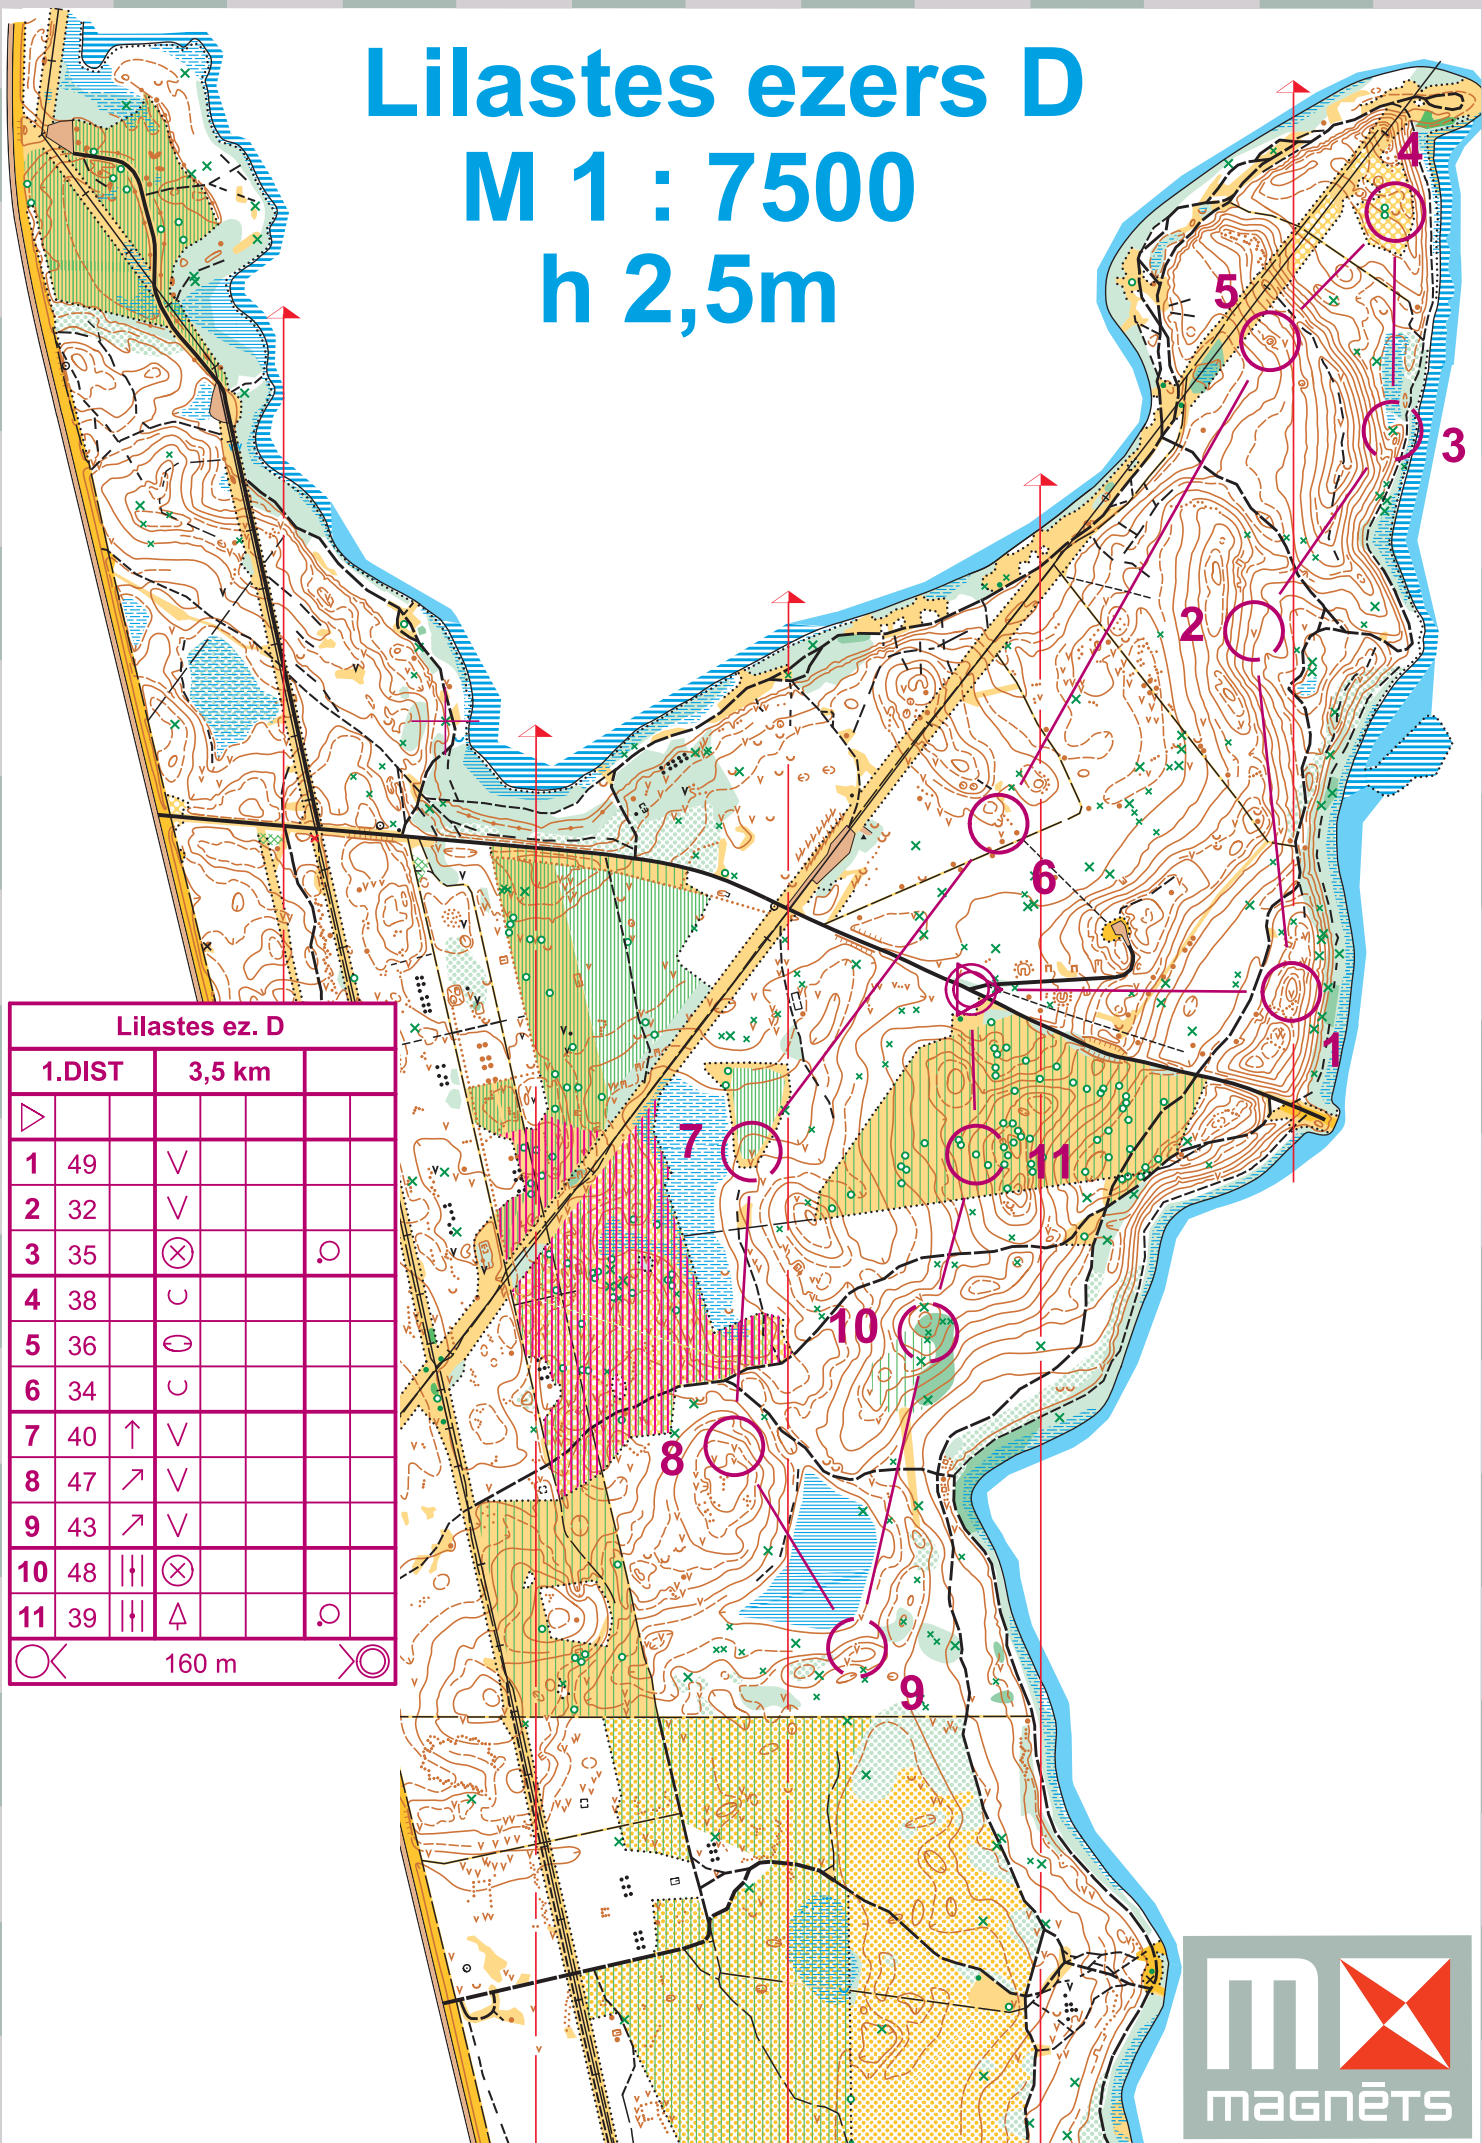

Lilastes ezers D

M 1 : 7500

h 2,5m

Lilastes ez. D			
1.DIST	3,5 km		
△			
1	49	∇	
2	32	∇	
3	35	⊗	○
4	38	∪	
5	36	∅	
6	34	∪	
7	40	↑	∇
8	47	↗	∇
9	43	↗	∇
10	48		⊗
11	39		△
○	160 m		⊗