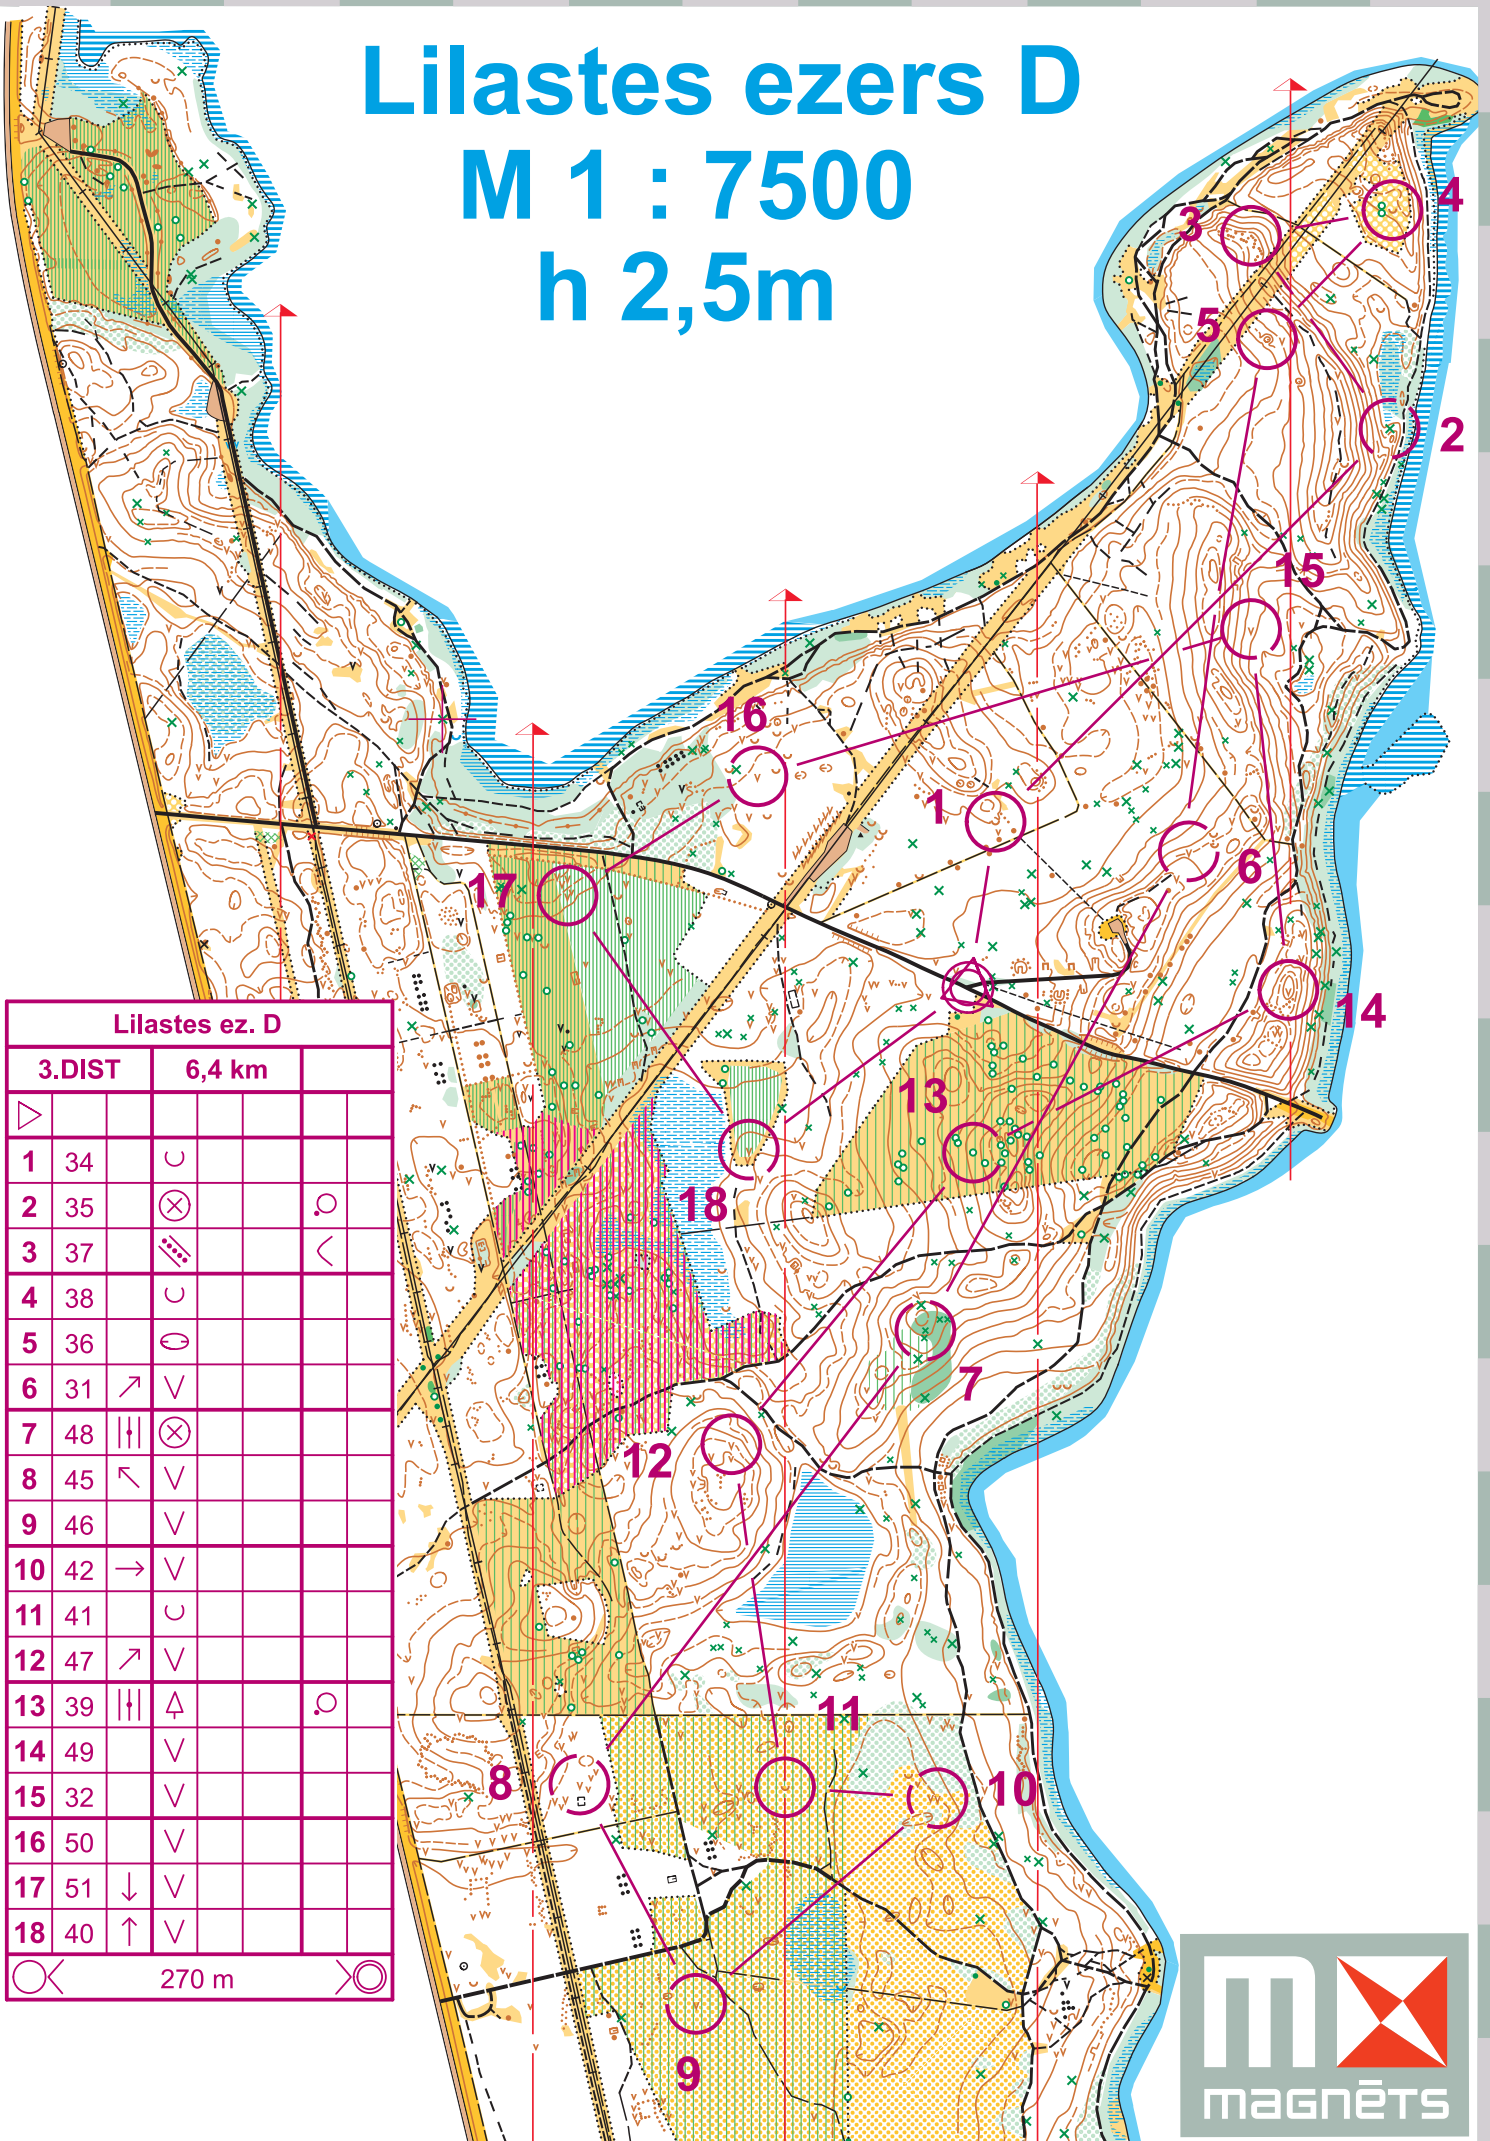

Lilastes ezers D

M 1 : 7500

h 2,5m

Lilastes ez. D				
3.DIST	6,4 km			
▷				
1	34	∪		
2	35	⊗		○
3	37	▨		<
4	38	∪		
5	36	∅		
6	31	↗	∇	
7	48		⊗	
8	45	↖	∇	
9	46		∇	
10	42	→	∇	
11	41		∪	
12	47	↗	∇	
13	39		↑	○
14	49		∇	
15	32		∇	
16	50		∇	
17	51	↓	∇	
18	40	↑	∇	
○		270 m		○