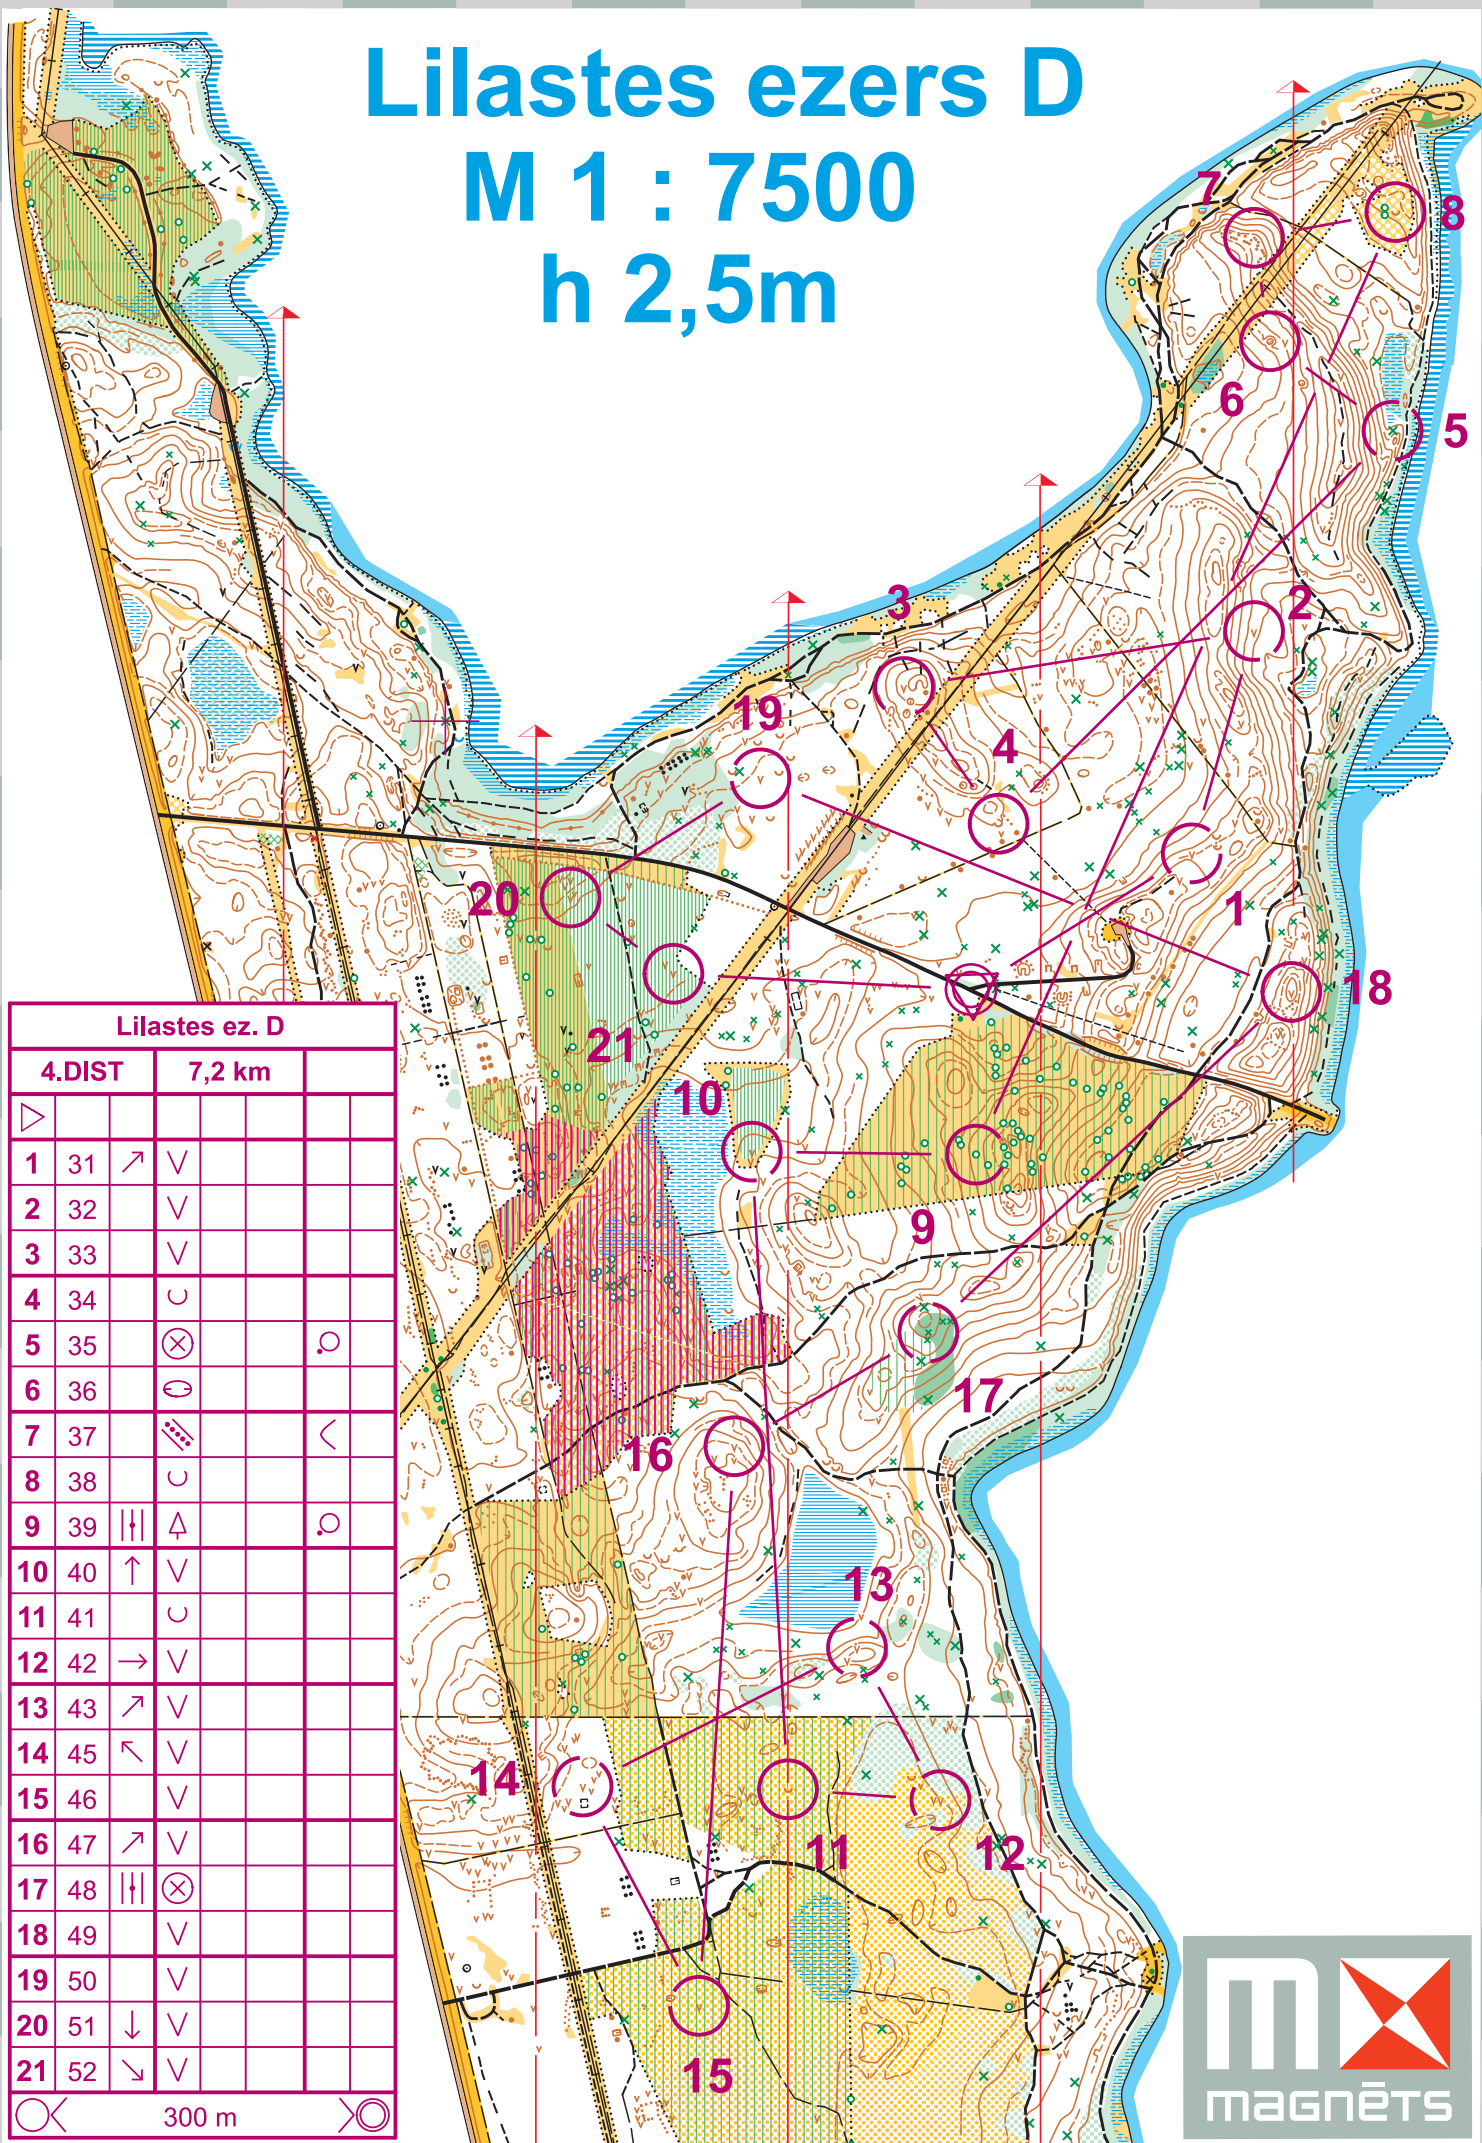

Lilastes ezers D

M 1 : 7500

h 2,5m

Lilastes ez. D			
4.DIST	7,2 km		
▷			
1	31	↗	∇
2	32		∇
3	33		∇
4	34		∪
5	35	⊗	⊙
6	36	⊖	
7	37	▨	<
8	38	∪	
9	39		∇
10	40	↑	∇
11	41		∪
12	42	→	∇
13	43	↗	∇
14	45	↖	∇
15	46		∇
16	47	↗	∇
17	48		⊗
18	49		∇
19	50		∇
20	51	↓	∇
21	52	↘	∇
⊗	300 m		⊙